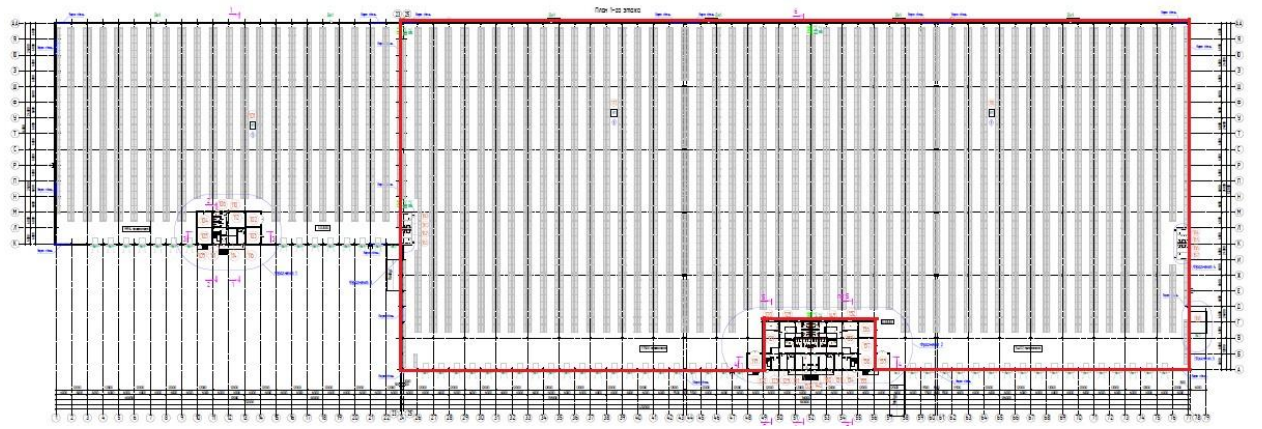

Общая площадь: 41 337,01 м2

Склад: 38 827,10 м2

Офис: 1 334,27 м2

Антресоль: 542,80 м2

Тех. Помещения: 632,84 м2

Склад 1 этаж

Офис 1 этаж

Офис 2 этаж

Антресоль