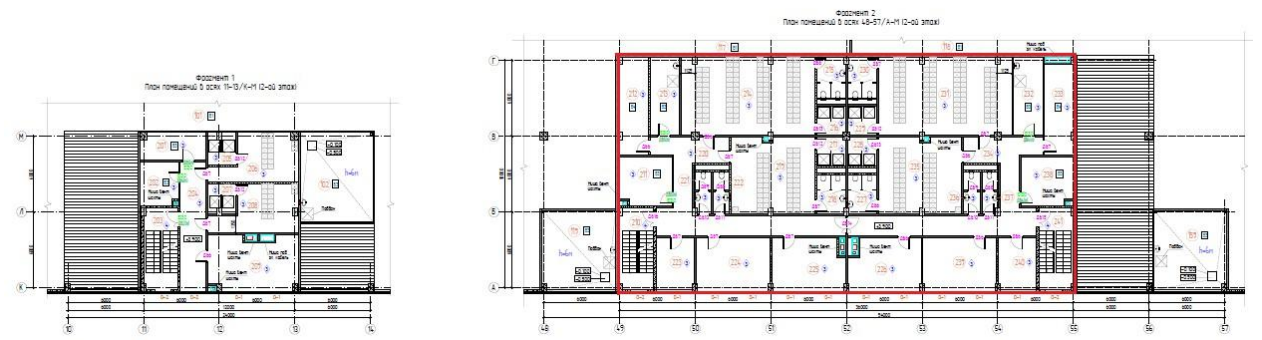

Общая площадь: 41 337,01 м2

Склад: 38 827,10 м2

Офис: 1 334,27 м2

Антресоль: 542,80 м2

Тех. Помещения: 632,84 м2

Склад 1 этаж

Офис 1 этаж

Офис 2 этаж

Антресоль